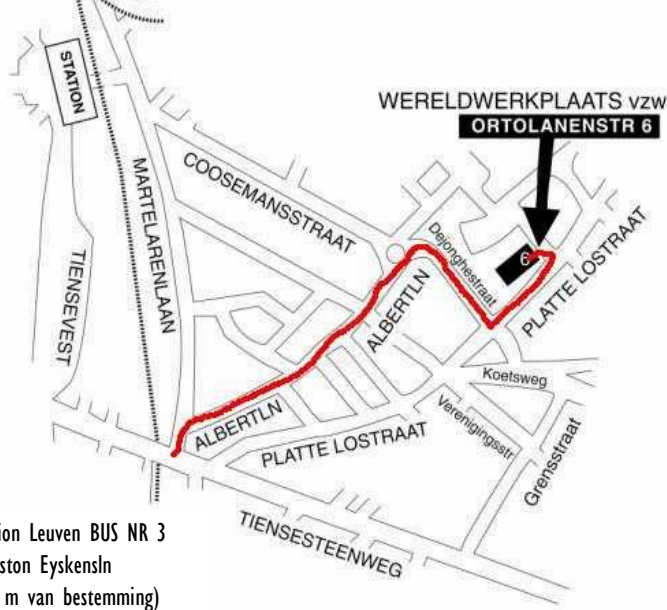

VUURKRUISEN
LAAN

DIESTSESTEENWEG

De Ortolanenstraat is gelegen aan
de Platte Lostraat te **Kessel-Lo**
(Don Boscocentrum op de hoek
van de Platte Lostraat en
vroegere Zwaluwenstraat)

Van station Leuven BUS NR 3
halte Gaston Eyskensln
(op 145 m van bestemming)